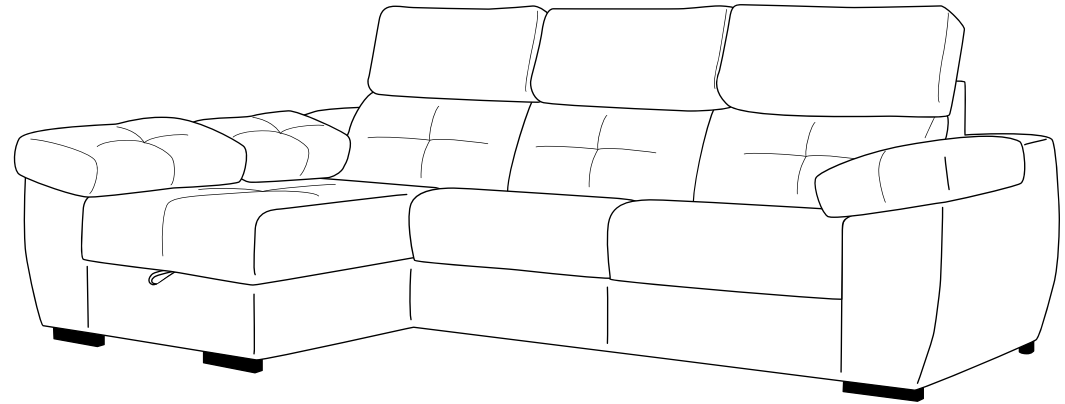

SERIE B	SERIE A	S. ESPECIAL	S. RÚSTICA
376	425	474	523
336	378	420	462

DIVÁN ABATIBLE (1R75) + BRAZO SIESTA 20	105 95	165
DIVÁN ABATIBLE (1R55) + BRAZO SIESTA 20	105 75	165

765	859	953	1047
725	814	903	992

• Opción módulo diván. Brazo con dos arcones. **Incremento 140 puntos** en todas las series de telas.

- Estructura: madera de pino y tablero de partículas.
- Base de la estructura: bastidor deslizante con cinchas elásticas.
- Mecanismo relax eléctricos “pared 0”.
- Rellenos: Cabeceros y riñoneras: fibra hueca embolsada.
Asientos: goma de 30 kg/m, con capa de 5 cm de visco.
Brazos: fibra hueca y copos de espuma embolsada.
- Respaldos, asientos y brazos desfundables por cremallera.
- Doble pespunte decorativo, hilo visto.
- Mecanismo de asiento deslizante se desplaza 34 cm.
- Asientos con capitoné.
- Opción brazo arcón en el diván.
- Opción arcón en el módulo con brazo.
- Pulsador con cargador USB.