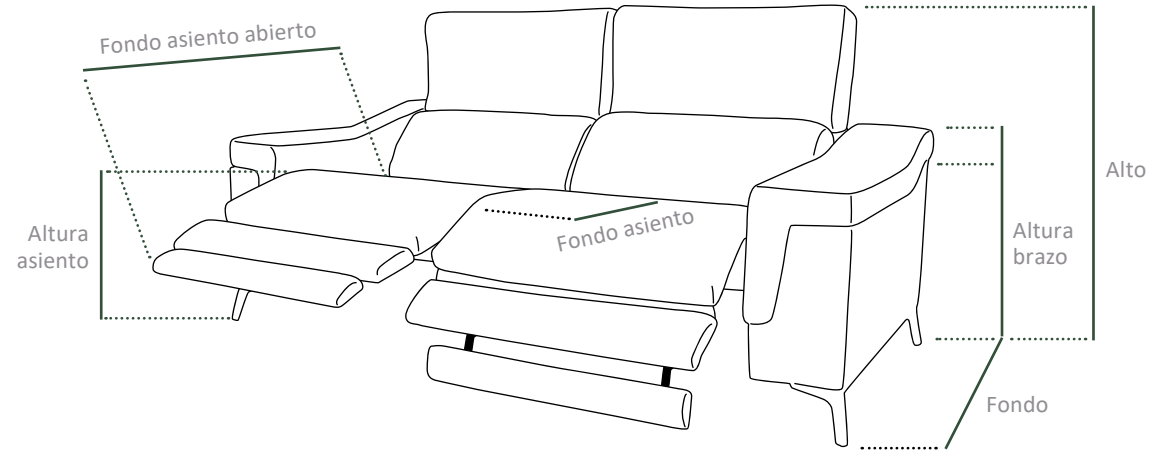

DIVÁN ABATIBLE (1R75) CON BRAZO DE 25 CM		850	916	982	1048
DIVÁN ABATIBLE (1R55) CON BRAZO DE 25 CM		797	857	917	977

- La medida del brazo no se puede modificar en este modelo.

CONCEPTO	CROQUIS. MEDIDAS (+/- 5 CM)		TARIFA EN PUNTOS			
	ANCHO/ALTURA	FONDO	SERIE B	SERIE A	SERIE ESPECIAL	SERIE RÚSTICA
1PLZ (R75) CON BRAZO DE 25 CM + 1 ASIENTO FIJO			500	550	600	650
1PLZ (R55) CON BRAZO DE 25 CM + 1 ASIENTO FIJO			446	491	536	581

MÓDULO SIN BRAZO	ANCHO/ALTURA	FONDO	SERIE B	SERIE A	SERIE ESPECIAL	SERIE RÚSTICA
1PLZ (R75) + 1 ASIENTO FIJO			393	432	471	510
1PLZ (R55) + 1 ASIENTO FIJO			339	373	407	441

- La medida del brazo no se puede modificar en este modelo.

CARACTERÍSTICAS OLMO

- Estructura: madera de pino y tablero de partículas.
- Mecanismo relax eléctricos “pared 0”.
- Rellenos: Cabeceros y riñoneras: fibra hueca embolsada.
Asientos: goma de 30 kg/m, con capa de 5 cm de visco.
Brazos: goma de 25 kg.
- Respaldos, asientos y brazos desfundables por cremallera.
- Doble respunte decorativo, hilo visto.
- Respaldos reclinables (tres posiciones).
- Asientos con capitoné.
- Patas metálicas, opción color marrón mate o metálico.
- Pulsador con cargador USB.