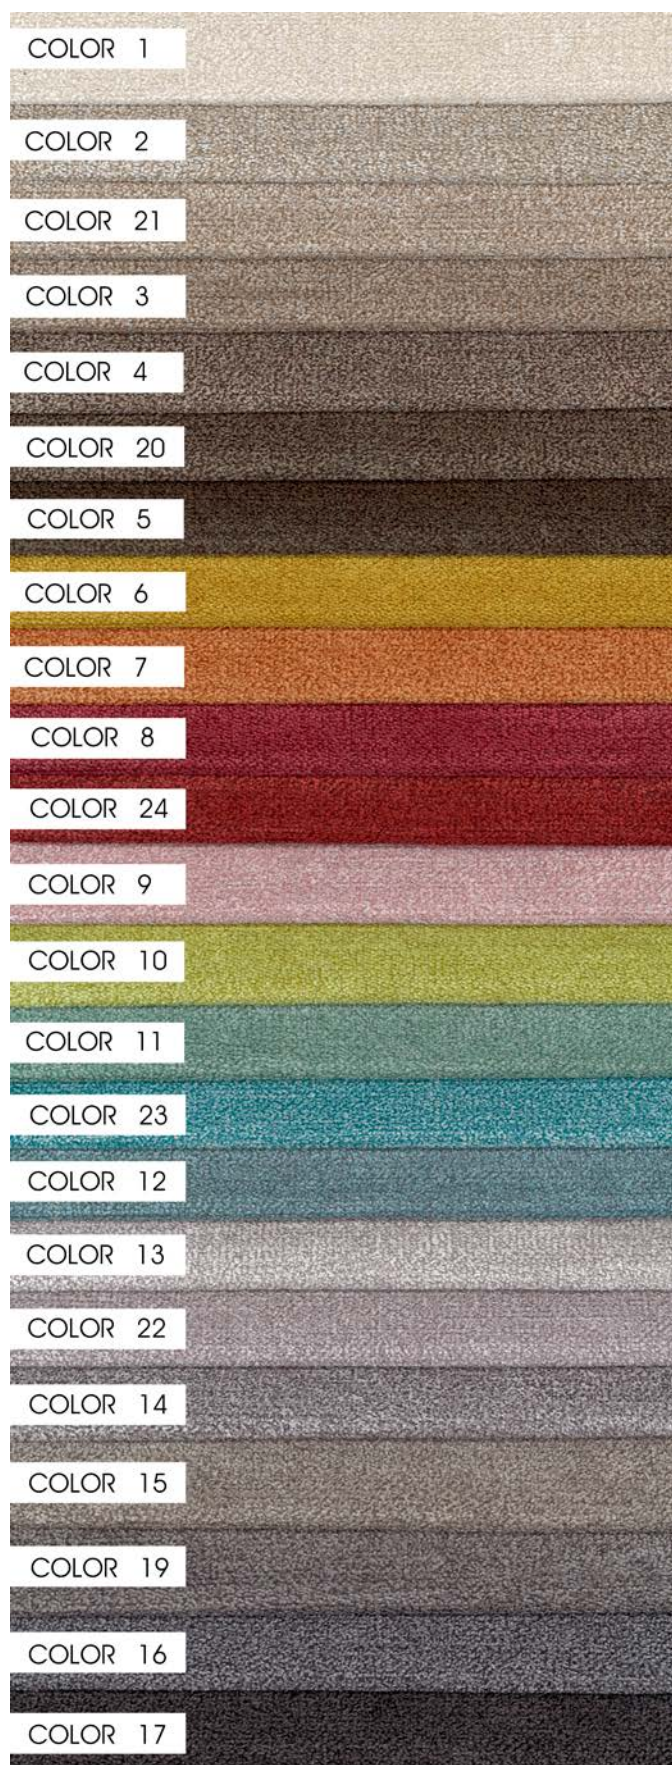

BRISA

SERIE B

mg

SOFÁS

· COMPOSICIÓN

BRISA 100% Poliéster.

· INSTRUCCIONES DE USO

LAVAR MÁXIMO A 40°